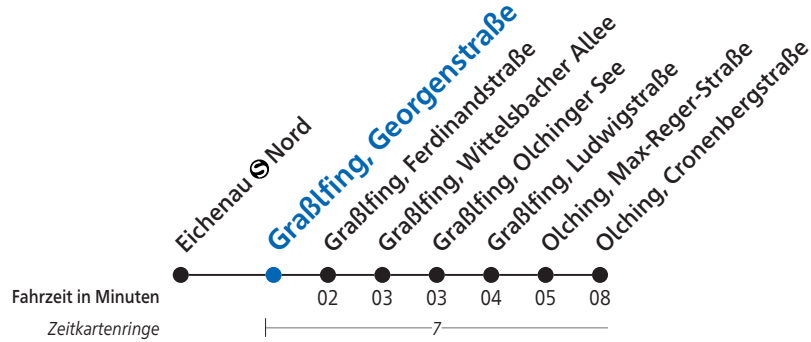

Eichenau Nord - Olching, Gewerbegebiet -
Olching - Olching, Cronenbergstraße

Graßlfing, Georgenstraße

Uhr	Montag - Freitag	Samstag	Uhr
5			5
6	14 34 54	34 54	6
7	14 34 54	14 34 54	7
8	14 34 54	14 34 54	8
9	14 34 54	14 34 54	9
10	14 34 54	14 34 54	10
11	14 34 54	14 34 54	11
12	14 34 54	14 34 54	12
13	14 34 54	14 34 54	13
14	14 34 54	14 34 54	14
15	14 34 54	14 34 54	15
16	14 34 54		16
17	14 34 54		17
18	14 34 54		18
19	14 34 54		19
20	14 34 54		20
21	14 34 54		21
22			22
23			23

Sonn- und Feiertag kein Betrieb Am 24. und 31. Dezember Betrieb wie Samstag