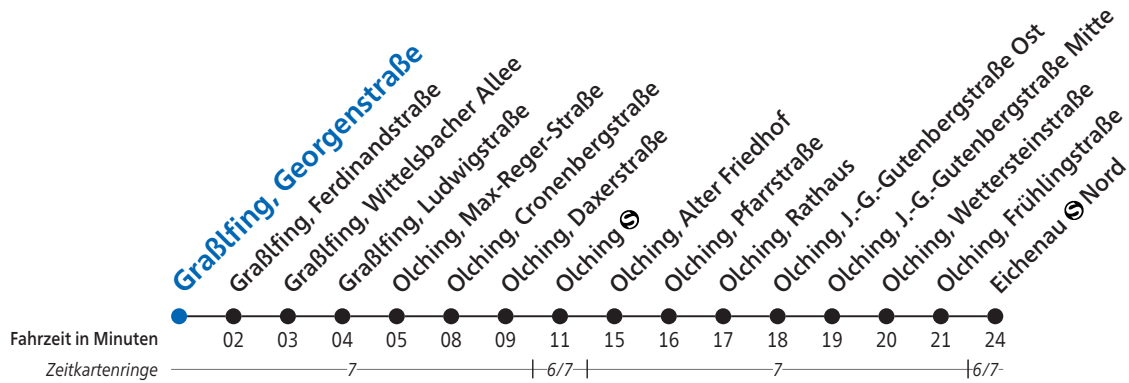

Olching, Cronenbergstraße - Olching ☉ -
Olching, Gewerbegebiet - Eichenau Nord ☉

Graßlfing, Georgenstraße

Uhr	Montag - Freitag	Samstag	Uhr
5			5
6	14 34 54	34 54	6
7	14 34 54	14 34 54	7
8	14 34 54	14 34 54	8
9	14 34 54	14 34 54	9
10	14 34 54	14 34 54	10
11	14 34 54	14 34 54	11
12	14 34 54	14 34 54	12
13	14 34 54	14 34 54	13
14	14 34 54	14 34 54	14
15	14 34 54	14 34 54	15
16	14 34 54		16
17	14 34 54		17
18	14 34 54		18
19	14 34 54		19
20	14 34 54		20
21	14 34		21
22			22
23			23

Sonn- und Feiertag kein Betrieb Am 24. und 31. Dezember Betrieb wie Samstag