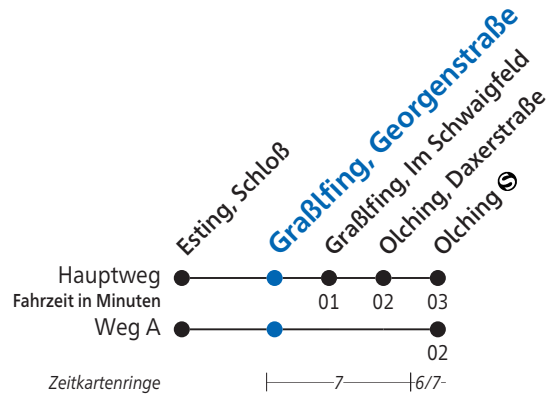

## Graßlfing, Georgenstraße

Uhr	Montag - Freitag	Samstag	Uhr
5	32 52		5
6	12 32 52	34 54	6
7	12 32 32 <sup>S</sup> 52	14 34 54	7
8	32 52	14 34 54	8
9	12 32 52	14 34 54	9
10	12 32 52	14 34 54	10
11	12 32 52	14 34 54	11
12	12 34 54	14 34 54	12
13	12 <sup>S</sup> <sub>A</sub> 14 34 54	14 34 54	13
14	14 34 54	14 34 54	14
15	14 34 54	14 34 54	15
16	14 34 54	14 34 54	16
17	14 34 54		17
18	14 34 54		18
19	14 34 54		19
20	14 34 54		20
21	14 34 54		21
22			22
23			23

A=fährt Weg A      S=an Schultagen

Sonn- und Feiertag kein Betrieb      Am 24. und 31. Dezember Betrieb wie Samstag